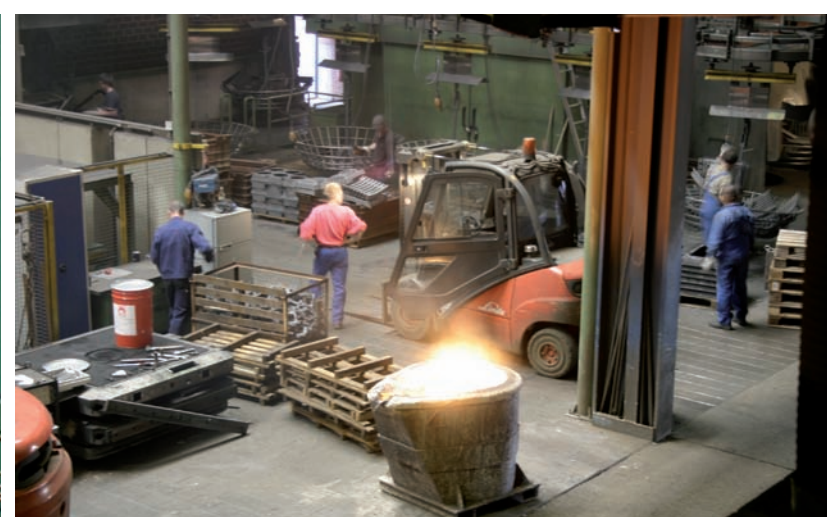

turnare

Turnătoria MeierGuss este fără îndoială una dintre cele mai moderne și productive din segmentul „Tehnică de drenare“. Într-o conlucrare perfectă a instalațiilor dotate cu tehnica de înaltă performanță iau naștere produse de turnătorie de o calitate exemplară, care fie sunt stocate în depozit, ca piese turnate fără miezuri sau sunt prelucrate în continuare în propria stație de betoane, ca produse din beton armat cu elemente turnate.

O importantă contribuție la protecția mediului înconjurător o are instalația de imersiune, din dublă perspectivă. Prin procedura automată de imersiune și uscare, lacul fără conținut de solvenți și solubil în apă este aplicat pe diversele componente de o manieră extrem de sigură și economică. Energia necesară în acest sens este generată în proporție de 100% din căldura eliminată de cubilou.