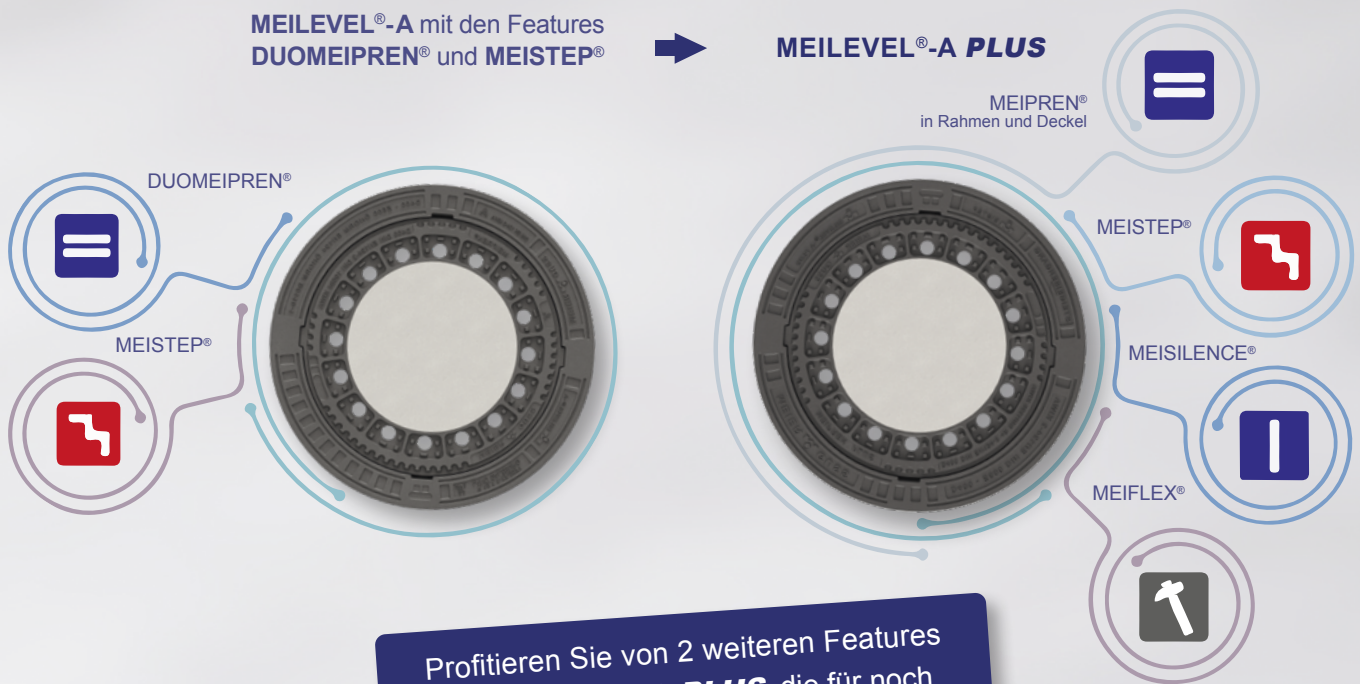

Wichtiger Hinweis!

Sortimentswechsel

Profitieren Sie von 2 weiteren Features der **MEILEVEL®-A PLUS**, die für noch mehr Ruhe und Flexibilität sorgen.

Der Vertrieb der MEILEVEL®-A mit den Features DUOMEIPREN® und MEISTEP® wird zum **31. August 2020** eingestellt.

Nachfolger ist die **MEILEVEL®-A PLUS**

	Verkauf bis 31.08.2020		bereits erhältlich	
MEILEVEL®-A mit den Features DUOMEIPREN® und MEISTEP®	114253	➔	114290	MEILEVEL®-A PLUS
	114263	➔	114291	
	114258	➔	114293	
	114268	➔	114294	